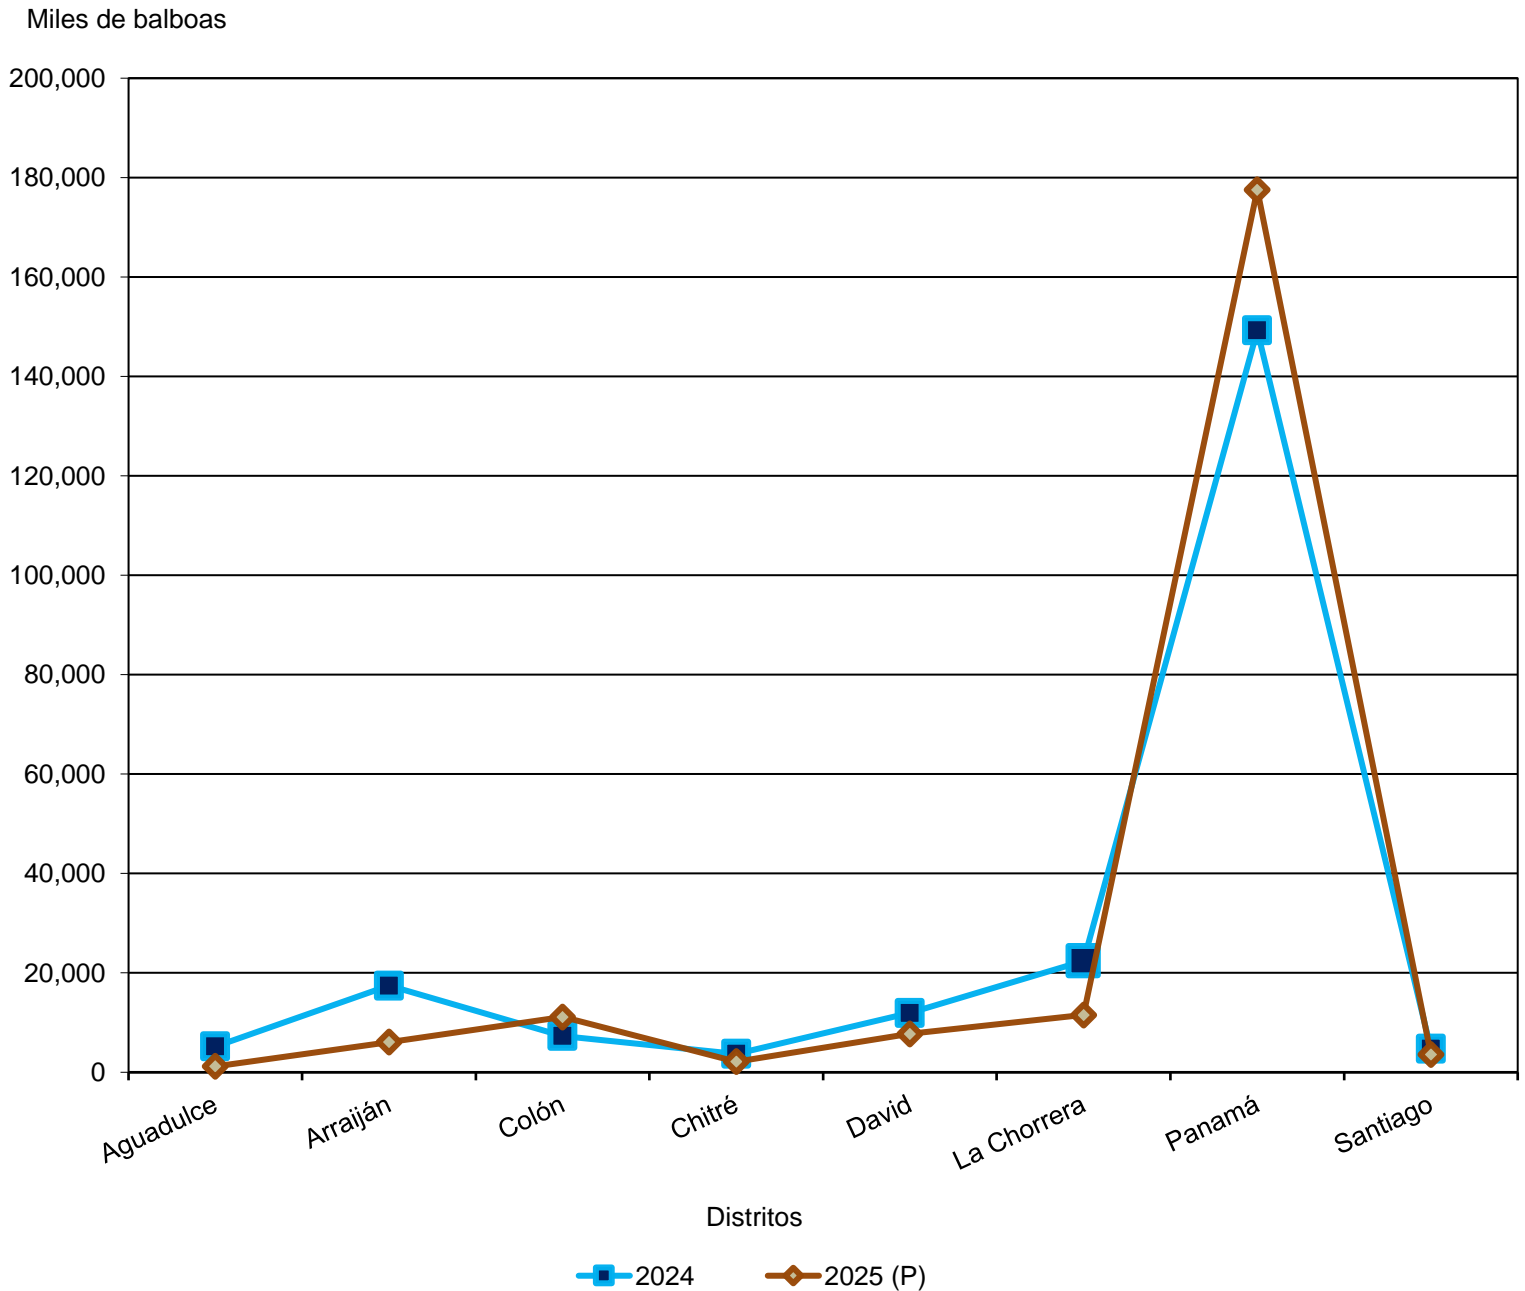

República de Panamá
CONTRALORÍA GENERAL DE LA REPÚBLICA
Instituto Nacional de Estadística y Censo

**VALOR DE LAS CONSTRUCCIONES, ADICIONES Y REPARACIONES
PARTICULARES EN ALGUNOS DISTRITOS DE LA REPÚBLICA:
ENERO A MARZO 2024-25**